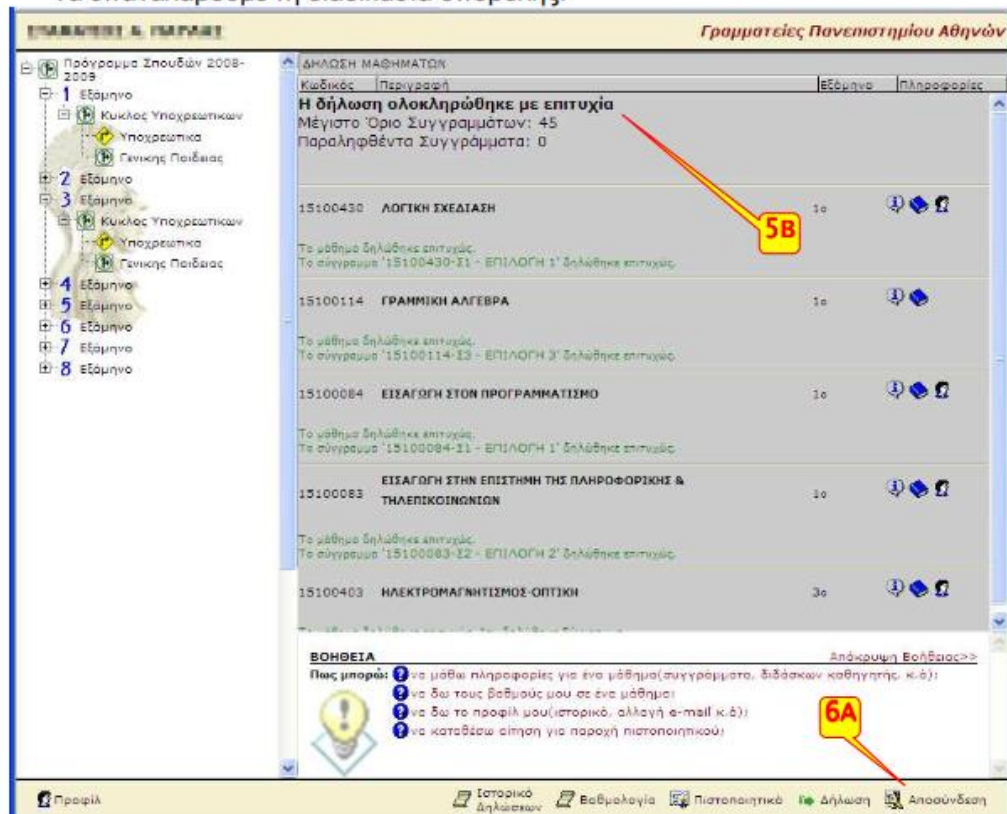

Βήμα 4ο (ολοκλήρωση της δήλωσης)

- **5A** Ξανακάνουμε κλικ στην «Δήλωση» για να υποβληθεί η δήλωση μαθημάτων.
- **5B** Θα πρέπει να εμφανιστεί το κείμενο **Η δήλωση ολοκληρώθηκε με επιτυχία** ακολουθούμενο από όλα τα μαθήματα που έχουμε δηλώσει καθώς και τα συγγράμματα που έχουμε επιλέξει για αυτά. Σε αντίθετη περίπτωση το σύστημα έχει ανιχνεύσει ένα ή περισσότερα λάθη στις επιλογές μας. Προκειμένου να γίνει δεκτή η δήλωσή μας, πρέπει να τα διορθώσουμε όλα τα λάθη που εμφανίζονται και να επαναλάβουμε τη διαδικασία υποβολής.