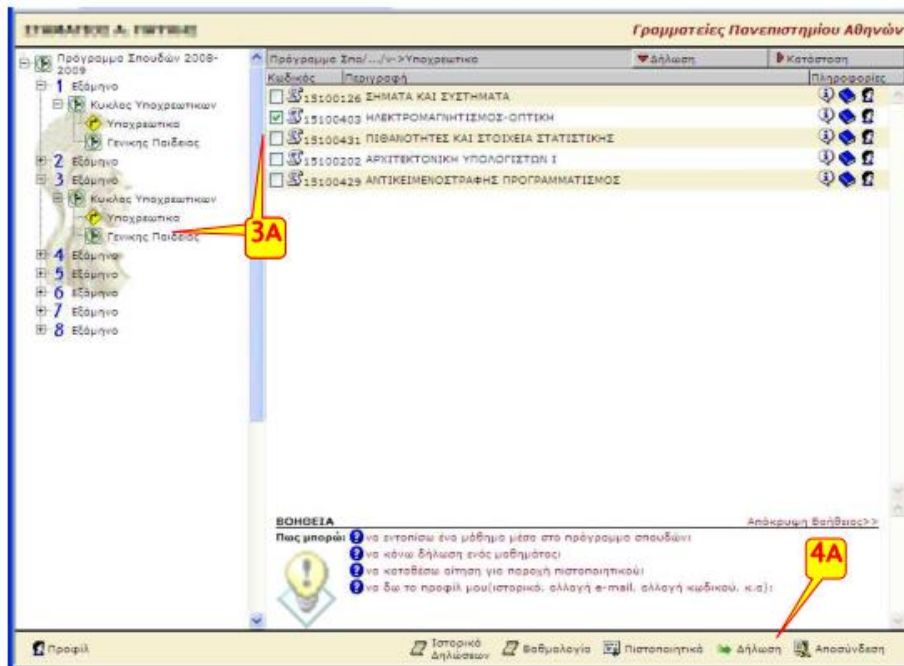

Βήμα 3ο (επιλογή μαθημάτων)

- **3A** Η ίδια διαδικασία επαναλαμβάνετε όσες φορές είναι απαραίτητο, για τη δήλωση μαθημάτων σε διαφορετική ομάδα μαθημάτων καθώς και σε διαφορετικό εξάμηνο.